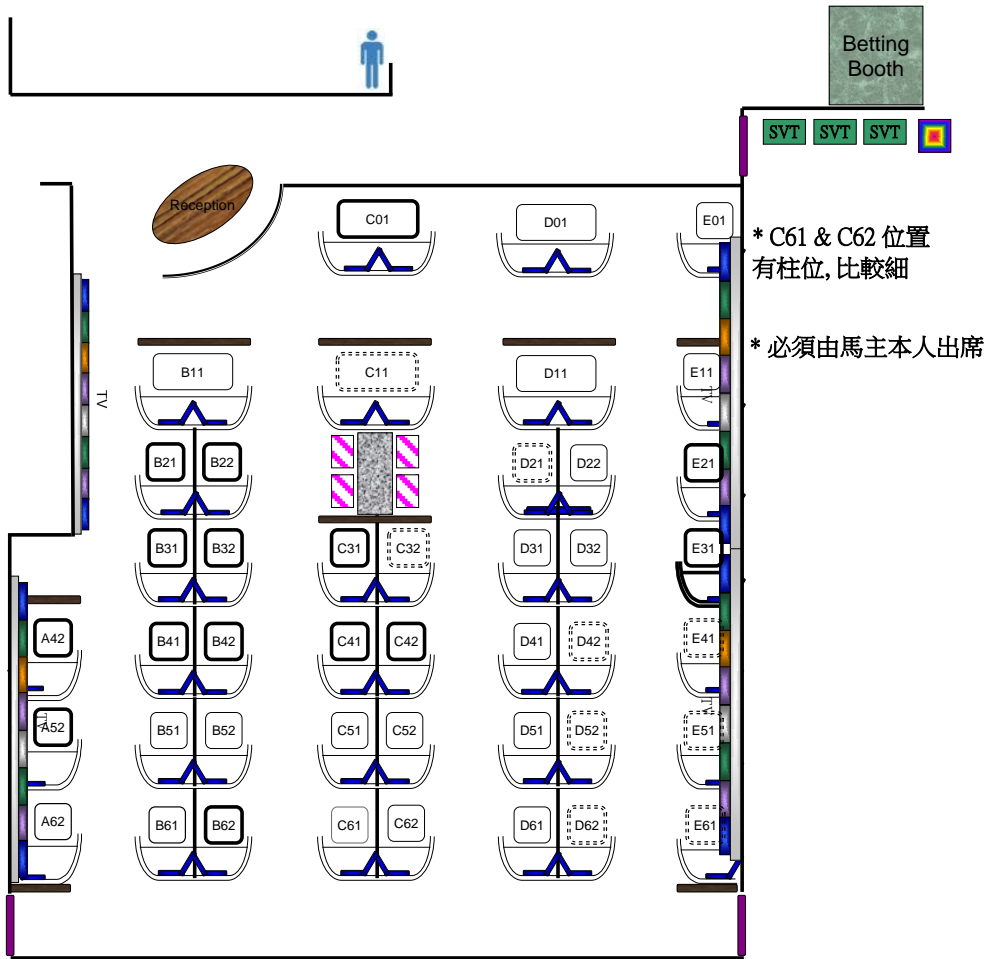

Sha Tin Racecourse Grandstand I 5/F - Cabin (Track side) (Box No. B506-B507)

沙田馬場第一座看台五樓 - 新天地 (跑道旁) (廂房號碼 B506-B507)

<p>Capacities (廂房容量):</p> <p>43 Tables (餐桌)</p> <p>48 Seats (座位)</p> <p>Table Distribution (餐桌分佈)</p> <p>Tables for 1 (一人餐桌) 38</p> <p>Tables for 2 (二人餐桌) 5</p> <p>Total (總數) 43</p>	<p>Table for 1 一人餐桌</p>	<p>Tables for Telephone Reservation 預留予電話訂座之餐桌</p>	<p>19" Television (19吋電視)</p>
	<p>Table for 2 二人餐桌</p>	<p>Tables for On Course Reservation 預留予現場訂座之餐桌</p>	<p>Screen (屏風)</p>
<p>TV Legend (電視分佈)</p> <p>Live (現場直播)</p> <p>Win / Place (獨贏 / 位)</p> <p>Quinella Place (位)</p> <p>Quinella (連贏)</p> <p>Win & Winners for all Races / Progressive Win (賽馬結果)</p>	<p>Tables for Walk-in 預留予即場訂座之餐桌</p>	<p>Door (門)</p>	<p>Info Touch 資訊通</p>
			<p>CIT</p>