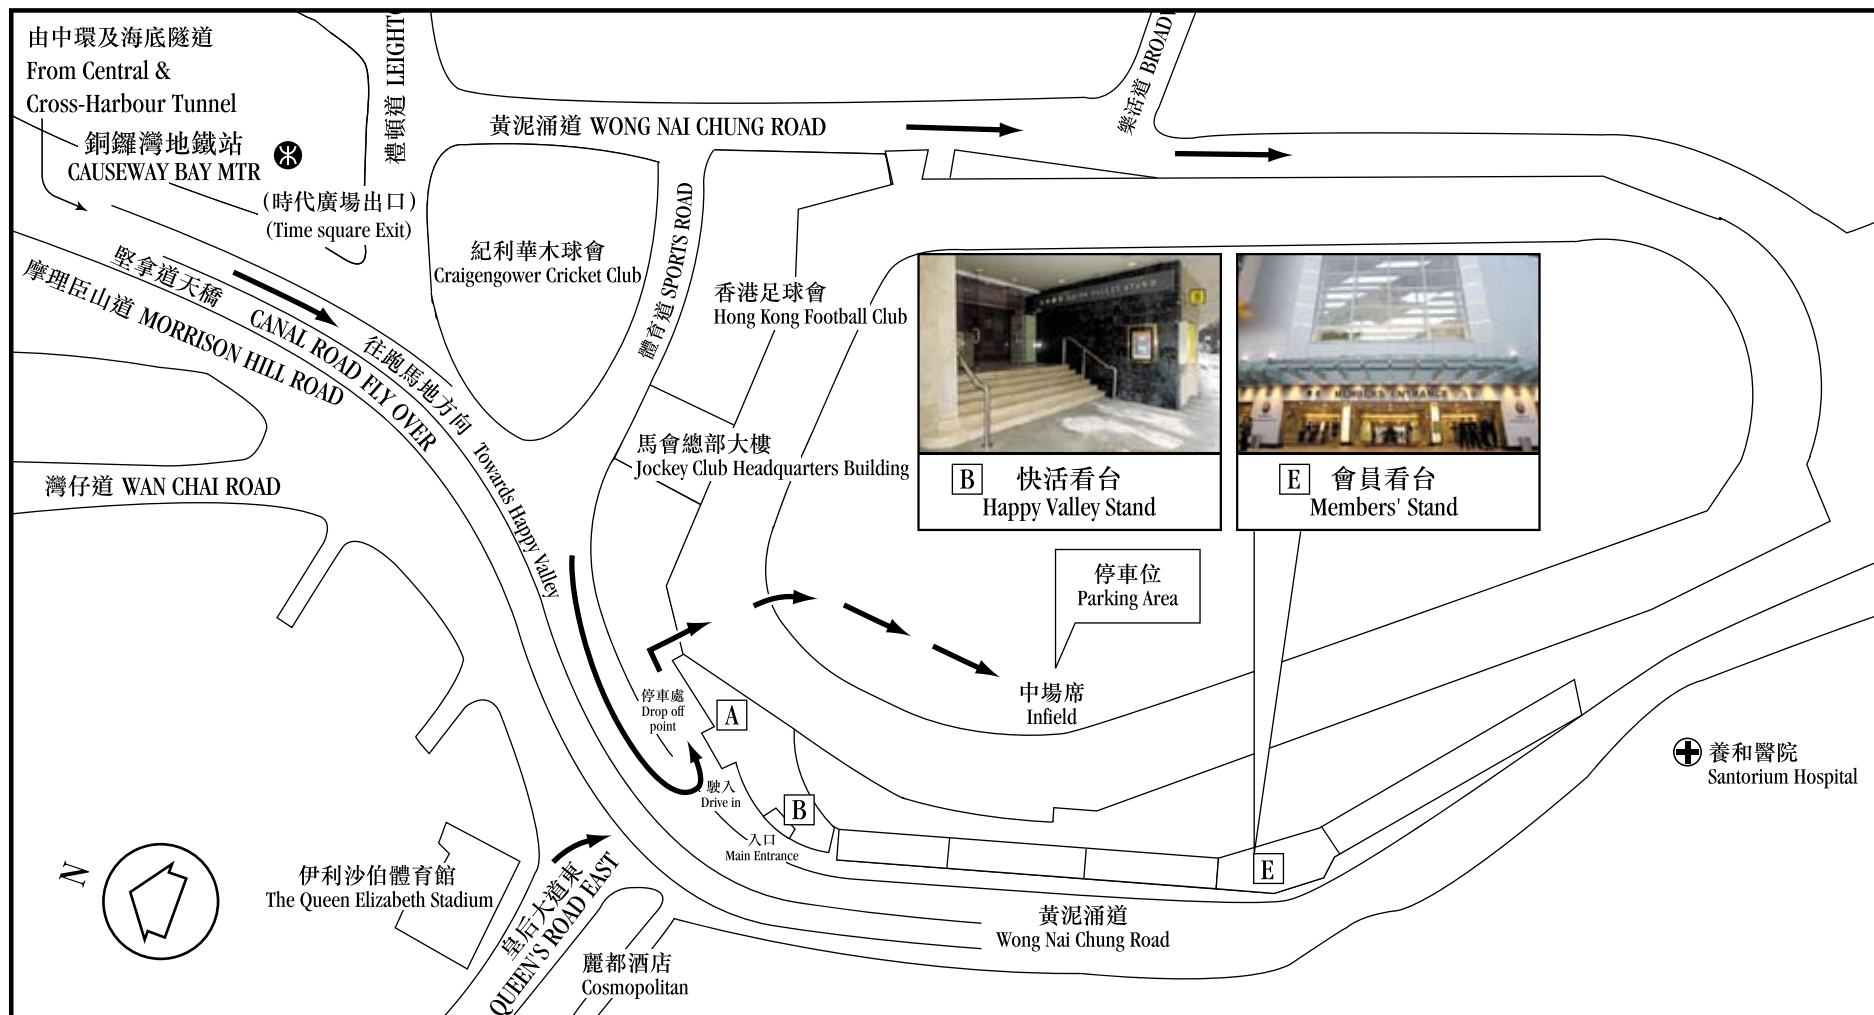

# 往跑馬地馬場之路線圖 (停車位設於中場出席)

## Route map to Happy Valley Racecourse (Parking Area at Infield)

非賽馬日  
Non-raceday

- [A] 賽馬博物館 Racing Museum  
滿貫廳 Moon Koon Restaurant
- [B] 快活看台 Happy Valley Stand

- [E] 會員看台第一座 (會員入口) Members' Stand I (Members Entrance)