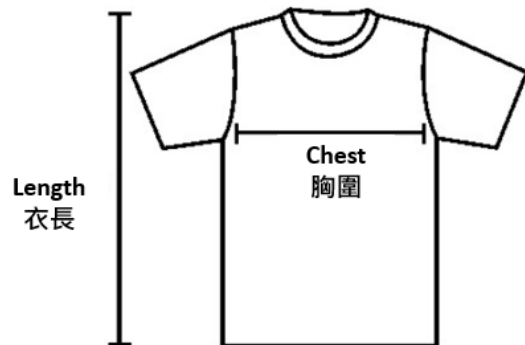

Members' CARE T-shirt Size Chart

馬會會員義工隊制服尺碼表

CM 厘米	XXXS (Child 小童)	XXS (Child 小童)	XS	S	M	L	XL	XXL	XXXL
Chest 胸圍	36	41	44	47	50	53	56	59	62
Length 衣長	48	54	64	67	70	73	75	77	79