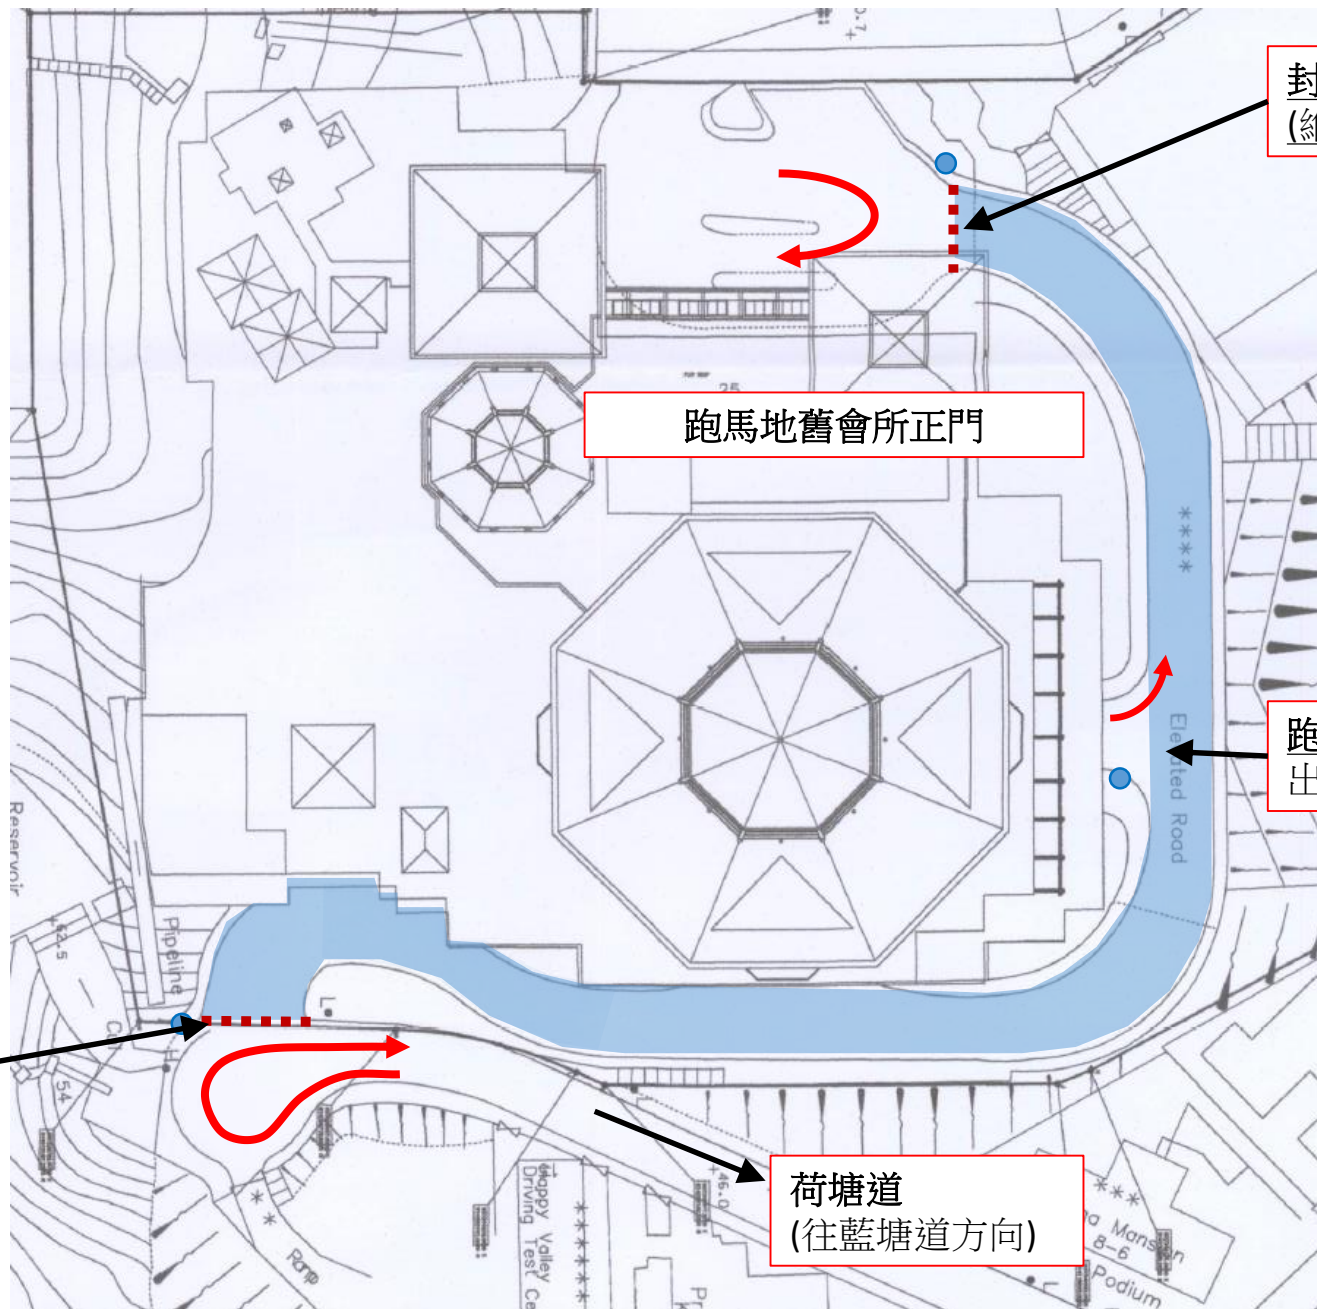

封路起點

跑馬地舊會所正門

封路終點
(維持開放予會員使用停車場)

跑馬地舊會所停車場
出口時只能左轉

荷塘道
(往藍塘道方向)

圖例:

- 封路影響範圍
- 交通方向