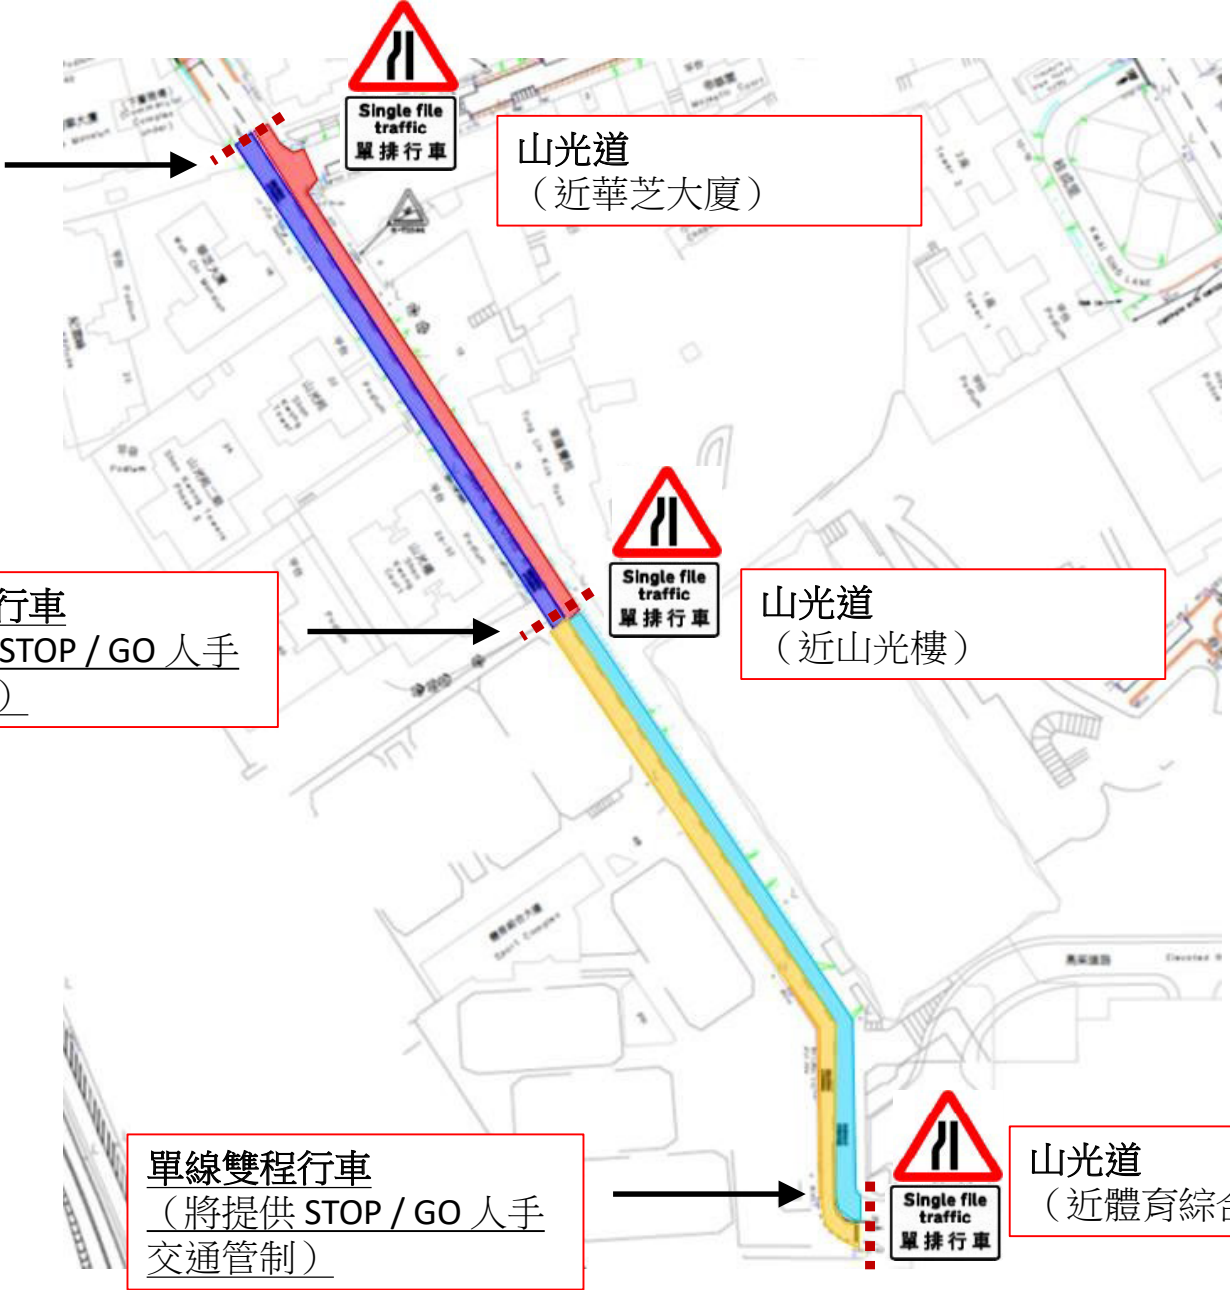

單線雙程行車
(將提供 STOP / GO 人手
交通管制)

山光道
(近華芝大廈)

山光道
(近山光樓)

山光道
(近體育綜合大樓)

單線雙程行車
(將提供 STOP / GO 人手
交通管制)

單線雙程行車
(將提供 STOP / GO 人手
交通管制)

- 標注:
- 2月19日封閉路段
 - 2月26日封閉路段
 - 3月5日封閉路段
 - 3月12日封閉路段