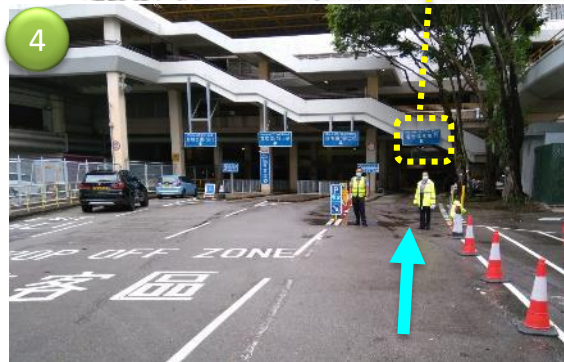

經彭福公園出口前往第二座看台 P₃ 及露天停車場 P₄ 駕駛路線

由會員席正門前往第二座看台停車場 P₃ 駕駛路線

由會員席正門前往露天停車場 P₄ 駕駛路線