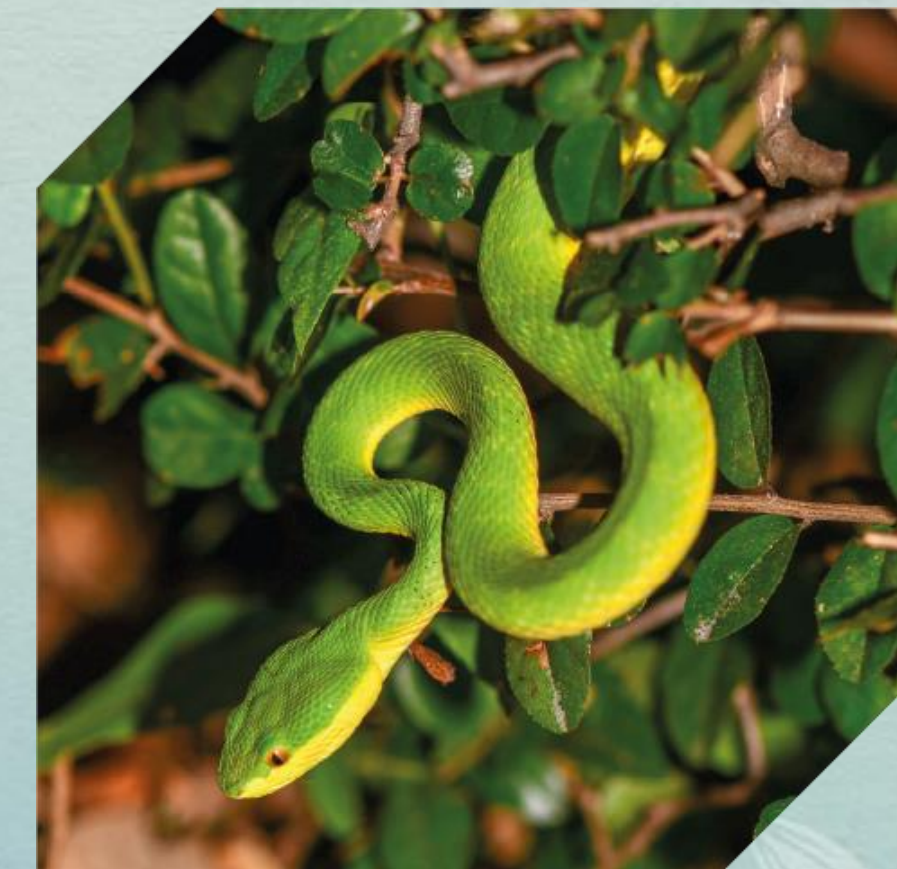

Fauna
Spotting Guide

Chinese Yellow Swallowtail Butterfly
柑橘鳳蝶

Common Bluebottle Butterfly
青鳳蝶

Great Orange Tip Butterfly
鶴頂粉蝶

Longan Lanternfly
龍眼雞

Japanese Tit
遠東山雀

Swinhoe's White-eye
暗綠繡眼鳥

Long-tailed Mabuya
長尾南蜥

White-lipped Bamboo Pit Viper
青竹蛇

Flora
Spotting Guide

Glyptostrobus Pensilis
水松

Lagerstromia Speciosa
大花紫薇

Dimocarpus Longan (Longan Tree)
龍眼樹

Psidium Guajava (Common Guava)
番石榴

Delonix Regia
鳳凰木

Livistona Chinensis
蒲葵

Ficus Macrocarpa
細葉榕

Bauhinia Purpurea
洋紫荊

Flora
Spotting Guide

Lychee Tree
荔枝樹

Gum Tree
桉樹

Bombax Ceiba (Red Silk-Cotton Tree)
木棉

Cassia Fistula
臘腸樹