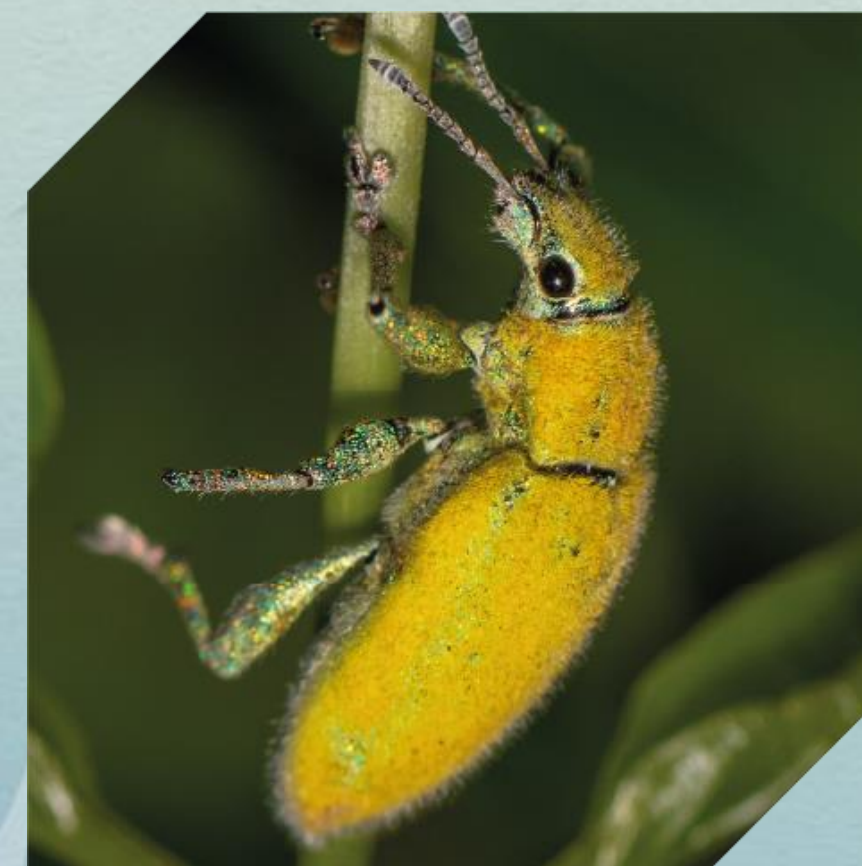

Plain Tiger Butterfly
金斑蝶

Zigzag Ladybug
六斑月瓢蟲

Yellow Ladybug
黃瓢蟲

Ladybug
瓢蟲

Ladybug Larve
瓢蟲幼蟲

Fauna
Spotting Guide

Giant Robber Fly
食蟲虻

Crab Spider
蟹蛛

Grass Lynx Spider
貓蛛

Orb-weaving Spider
圓網蜘蛛

Firefly
螢火蟲

Handmaiden Moth
伊貝鹿蛾

Gold Dust Weevil
藍綠象

Formosan Giant Mantis
廣斧螳

**Fauna
Spotting Guide**

Carpenter Bees
木蜂

Flora
Spotting Guide

Indian Hawthorn
石斑木

Milkweed
乳草

Pink Powderpuff Bush
紅絨球

Rattleweed
吊裙草

Ficus Benjamina
垂葉榕

Albizia Lebbeck
印度合歡

Cinnamomum Burmannii
陰香