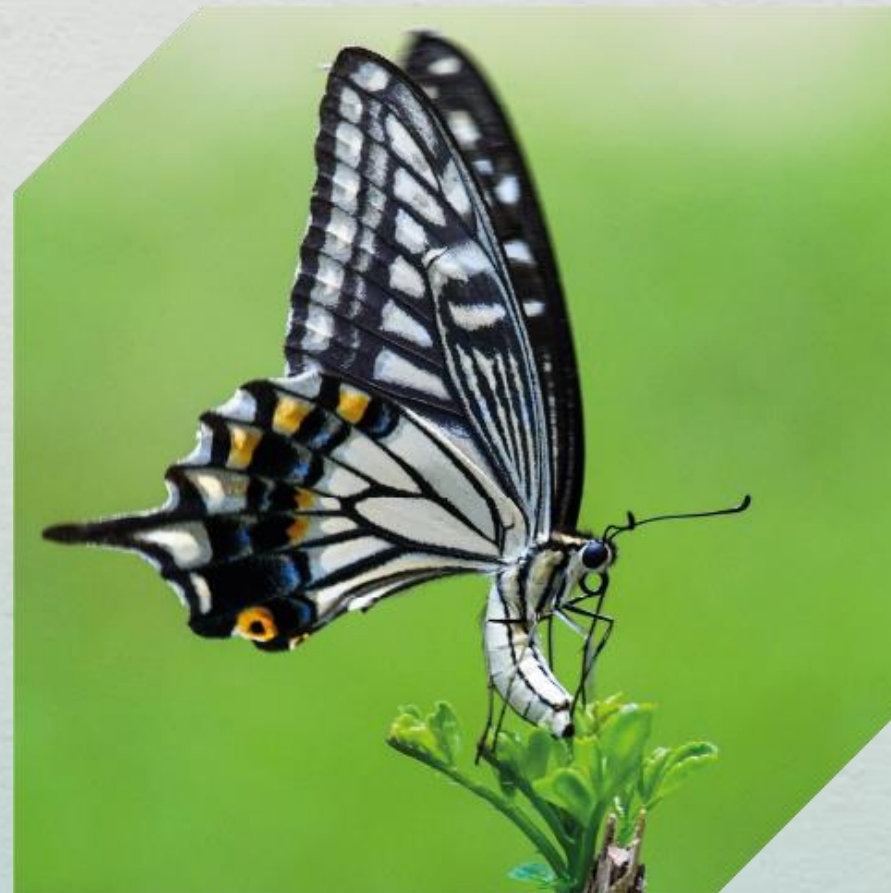

Fauna
Spotting Guide

Chinese Yellow Swallowtail Butterfly
柑橘鳳蝶

Common Bluebottle Butterfly
青鳳蝶

Common Rose Swallowtail Butterfly
紅珠鳳蝶

Plain Tiger Butterfly
金斑蝶

Common Sailor Butterfly
中環蛺蝶

Flora
Spotting Guide

Chinese Rose
薔薇

Chinese Rose
薔薇

Chinese Rose
薔薇

Chinese Rose
薔薇

Bauhinia Tree
宮粉羊蹄甲

Bauhinia Purpurea
洋紫荊

Bombax ceiba
(Red Silk-Cotton Tree)
木棉

Lagerstromia Speciosa
大花紫薇