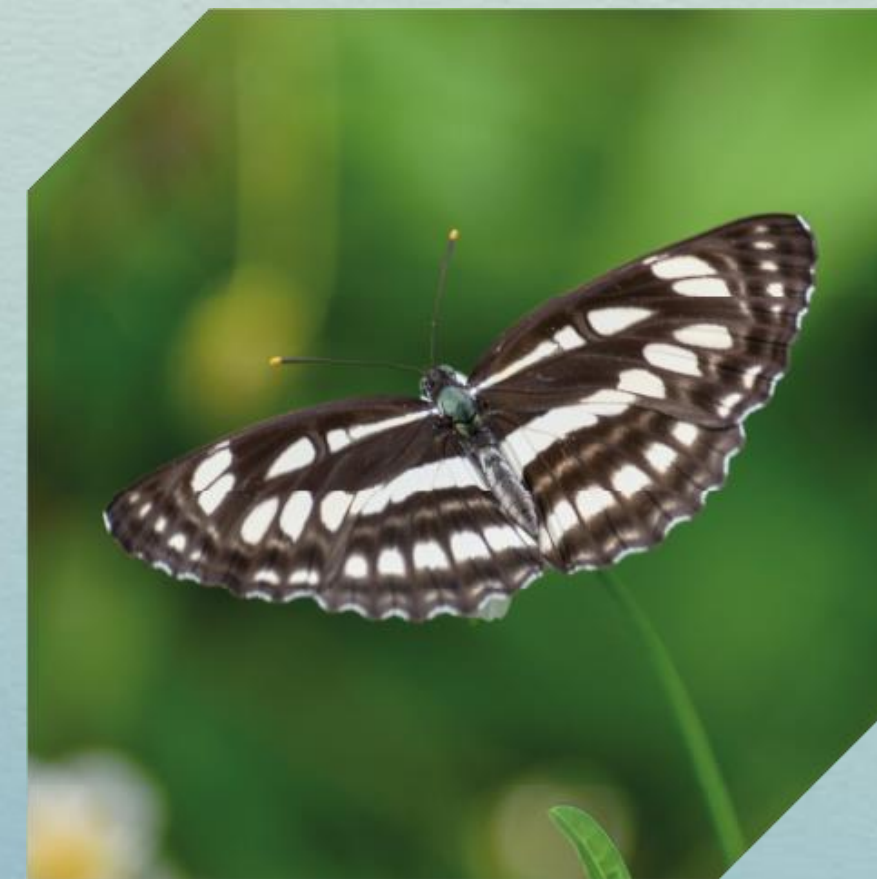

Fauna
Spotting Guide

Chinese Yellow Swallowtail Butterfly
柑橘鳳蝶

Common Bluebottle Butterfly
青鳳蝶

Common Rose Swallowtail Butterfly
紅珠鳳蝶

Plain Tiger Butterfly
金斑蝶

Common Sailor Butterfly
中環蛺蝶

Flora
Spotting Guide

Chinese Rose
薔薇

Chinese Rose
薔薇

Chinese Rose
薔薇

Chinese Rose
薔薇

Bauhinia Tree
宮粉羊蹄甲

Bauhinia Purpurea
洋紫荊

Bombax ceiba
(Red Silk-Cotton Tree)
木棉

Lagerstromia Speciosa
大花紫薇