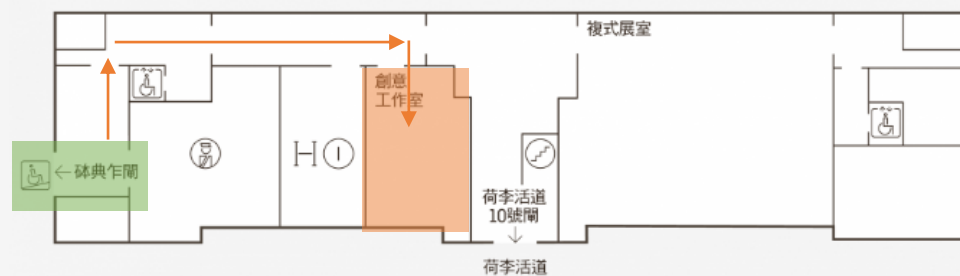

建議路線：從荷李活道的砵典乍閣 > 進入01座警察總部大樓的LG2層 > 沿橙色路線前往「創意工作室」。

01 警察總部大樓

其他樓層 ▾

LG2

— +

索引

- 警察服務中心
- 升降機

- 樓梯
- 無障礙通道