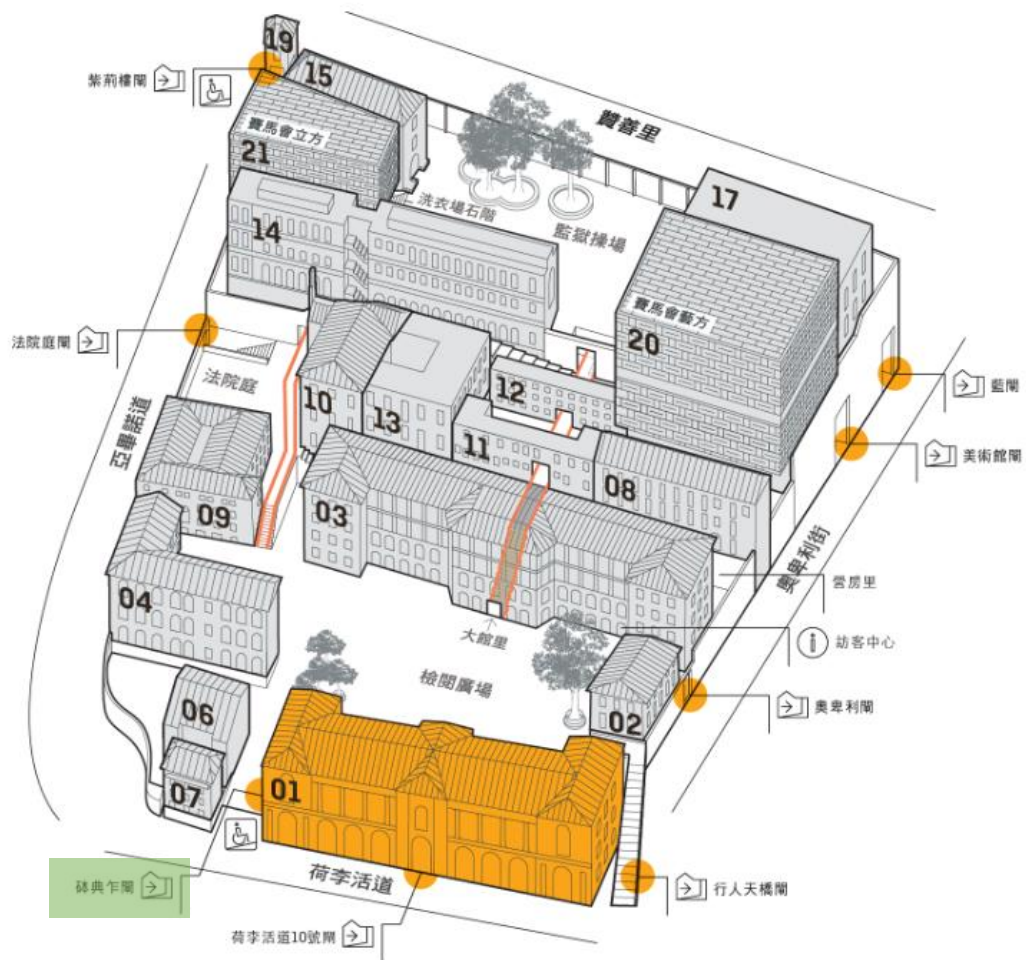

建議路線：從荷李活道的砵典乍閣 > 進入01座警察總部大樓的LG2層 > 沿橙色路線前往「創意工作室」。

01 警察總部大樓

其他樓層 ▾

LG2

— +

索引

- 警察服務中心
- 升降機

- 樓梯
- 無障礙通道

01 - LG2/F