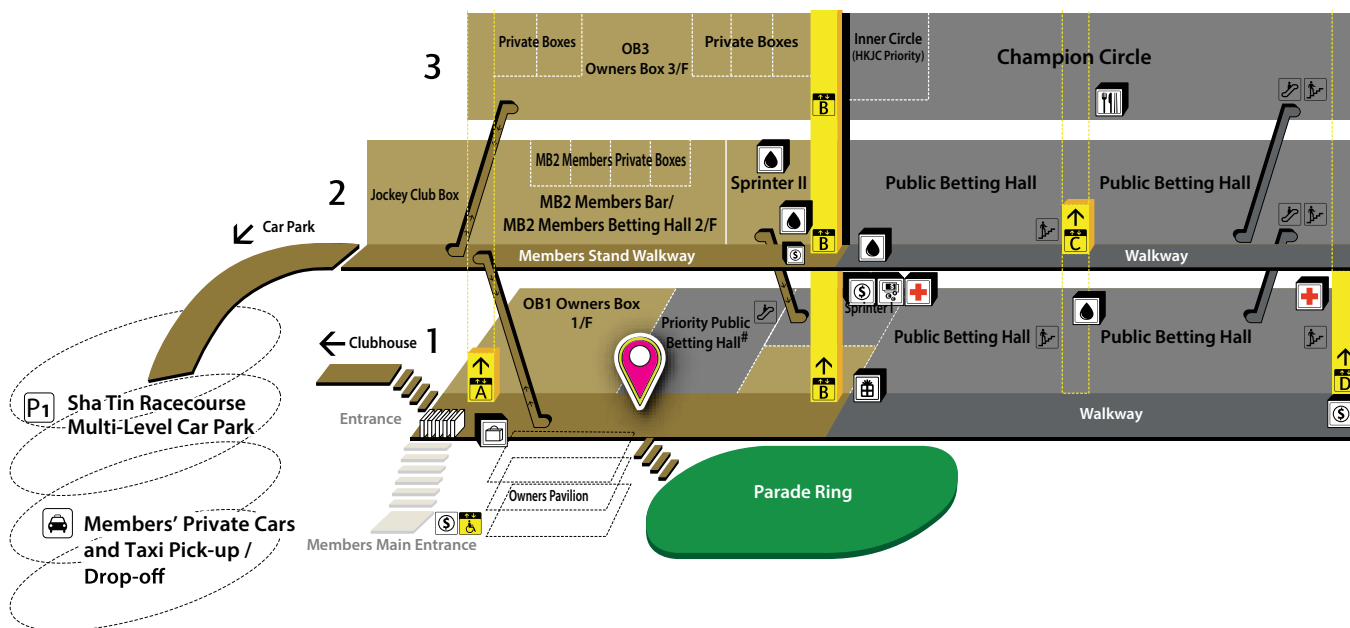

### 第一座看台

電梯大堂	私家車	禮品店	水站	集合點
入口	電動樓梯	電子儲物櫃	自動售貨機	
沙田馬場多層停車場	樓梯	自動櫃員機	馬主/會員/競駿會	
的士	救護站	餐廳	公眾	

# 沙田馬場第一座看台之公眾大堂 - 「優越」投注專區，只供持有有效入場章人士進入及使用

## GRANDSTAND 1

	Lift Lobby		Private Car		Gift Shop		Water Station		Assembly Point
	Entrance		Escalators		Electronic Lockers		Vending Machine		
	Sha Tin Racecourse Multi-Level Car Park		Staircase		ATM		Owners/Members/The Racing Club		
	Taxi		First Aid		Restaurant		Public		

# 1/F, Grandstand I, Priority Public Betting Hall, Sha Tin Racecourse can only be accessed by valid Badge Holders