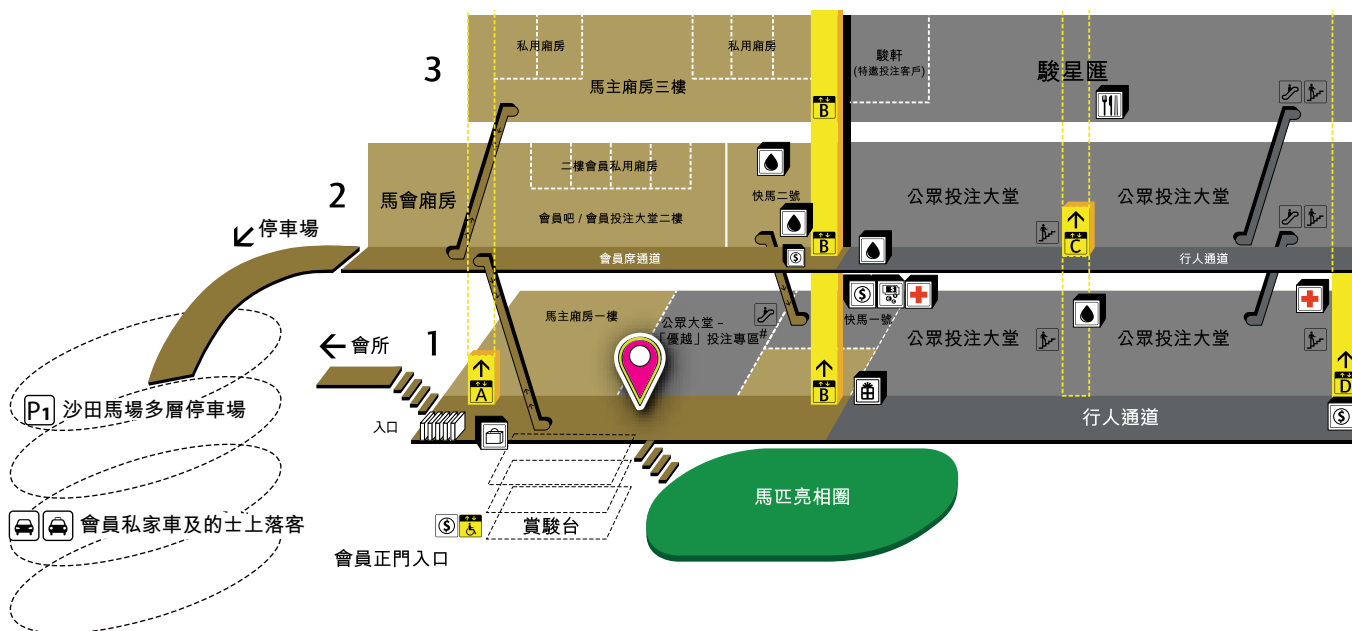

## 集合點

沙田馬場

### 第一座看台

電梯大堂	私家車	禮品店	水站	集合點
入口	電動樓梯	電子儲物櫃	自動售貨機	
沙田馬場多層停車場	樓梯	自動櫃員機	馬主/會員/競駿會	
的士	救護站	餐廳	公眾	

## GRANDSTAND 1

	Lift Lobby		Private Car		Gift Shop		Water Station		Assembly Point
	Entrance		Escalators		Electronic Lockers		Vending Machine		
	Sha Tin Racecourse Multi-Level Car Park		Staircase		ATM		Owners/Members/The Racing Club		
	Taxi		First Aid		Restaurant		Public		

# 1/F, Grandstand I, Priority Public Betting Hall, Sha Tin Racecourse can only be accessed by valid Badge Holders