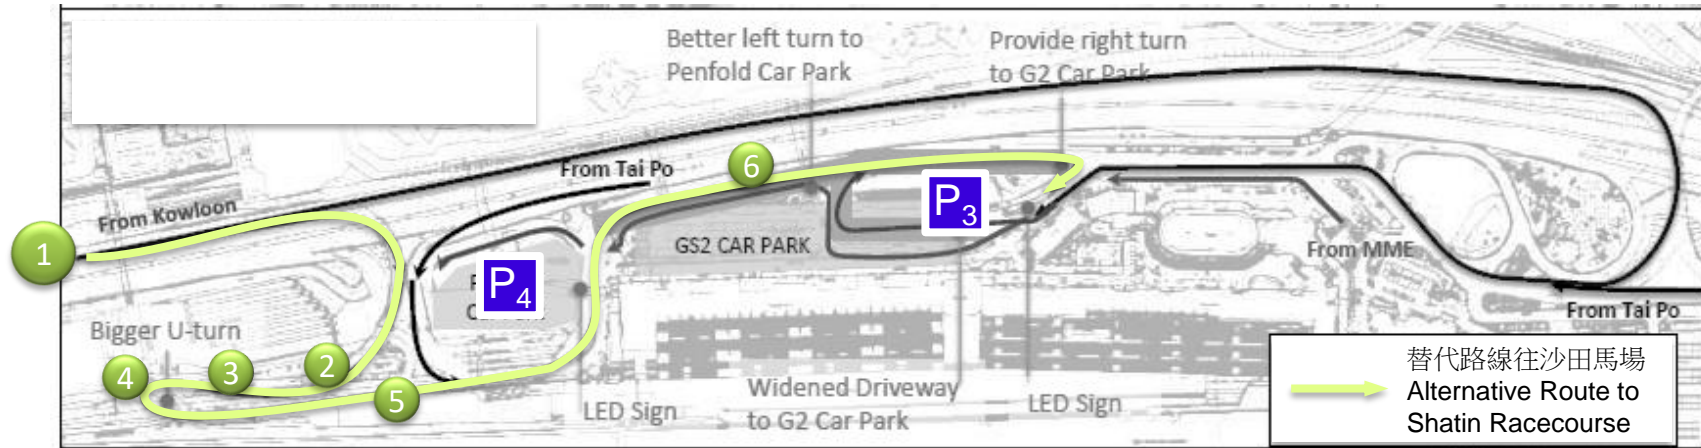

# (香港 / 九龍 / 新界西區) 經「彭福公園12C出口」往沙田馬場駕駛路線 (HK / Kowloon / NT West) Driving Route to Shatin Racecourse via "Penfold Park Exit 12C"

# (大埔 / 新界北區) 經「彭福公園2C出口」往沙田馬場駕駛路線 (Tai Po / NT North) Driving Route to Shatin Racecourse via "Penfold Park Exit 2C"