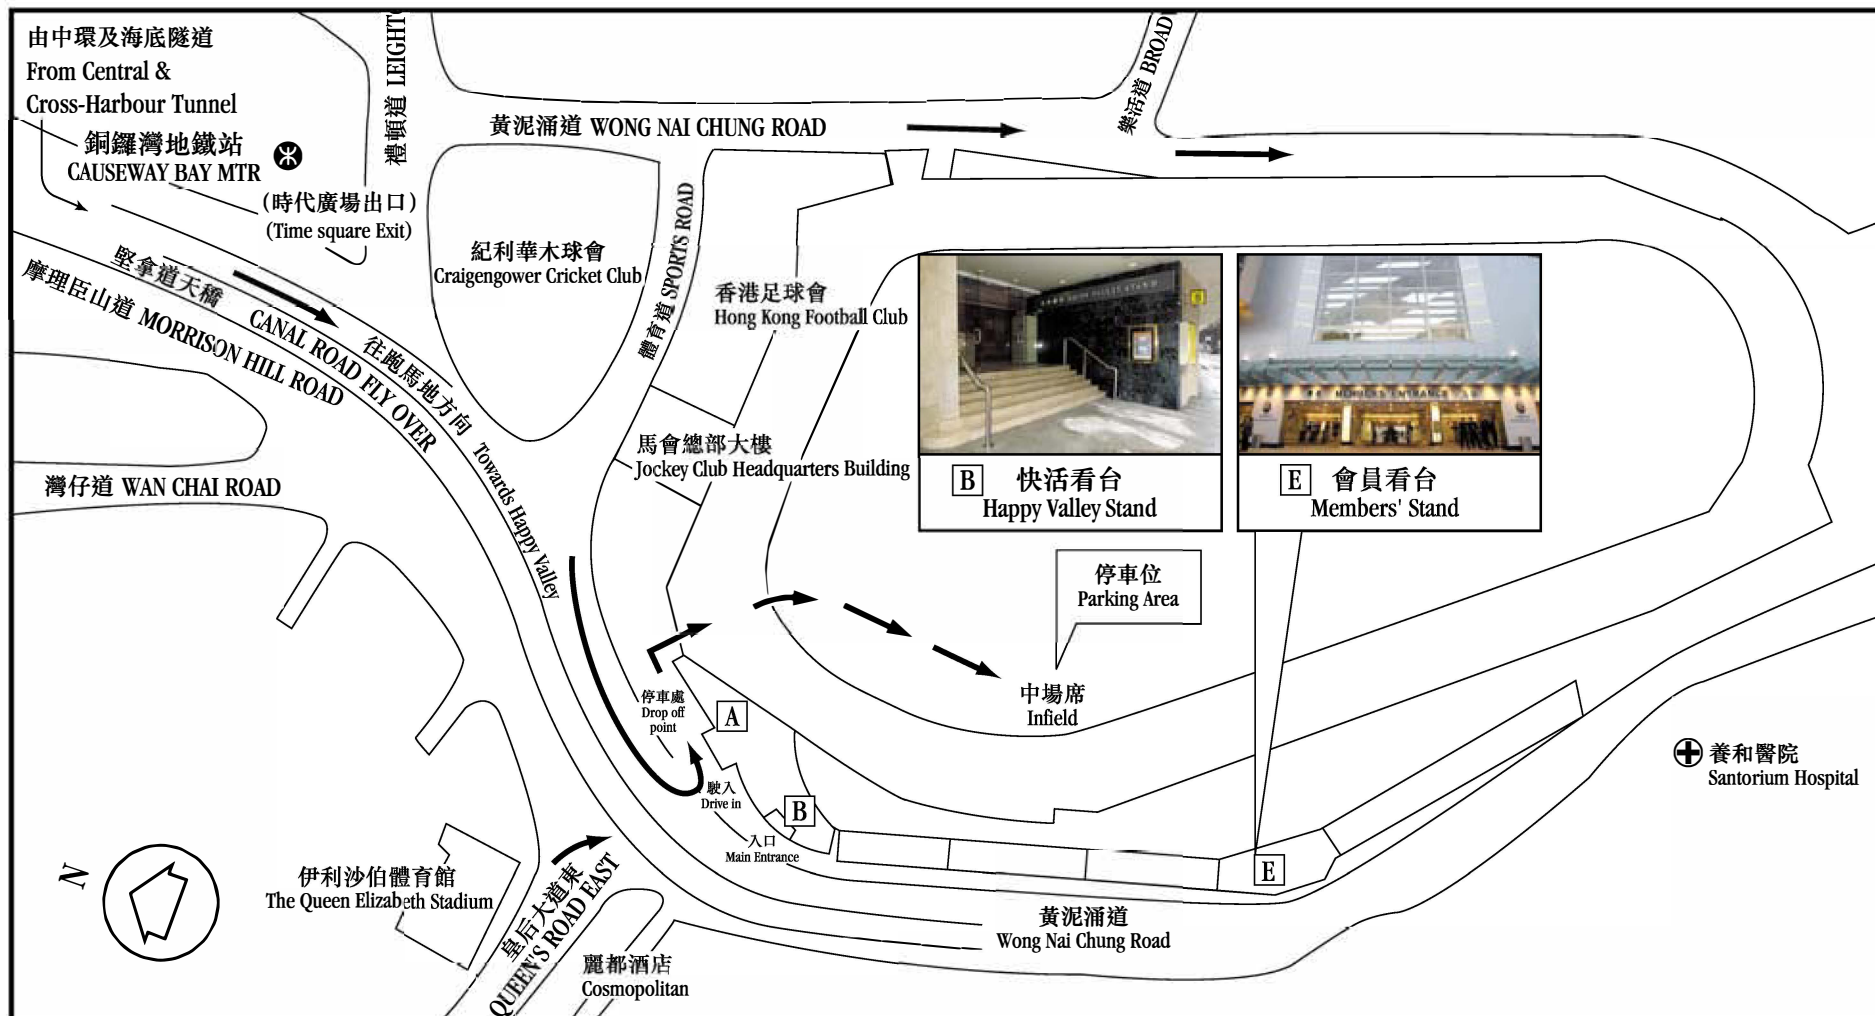

往跑馬地馬場之路線圖 (停車位設於中場席) Route map to Happy Valley Racecourse (Parking Area at Infield)

非賽馬日
Non-raceday

- [A] 賽馬博物館 Racing Museum
滿貫廳 Moon Koon Restaurant
- [B] 快活看台 Happy Valley Stand

- [E] 會員看台第一座 (會員入口) Members' Stand I (Members Entrance)